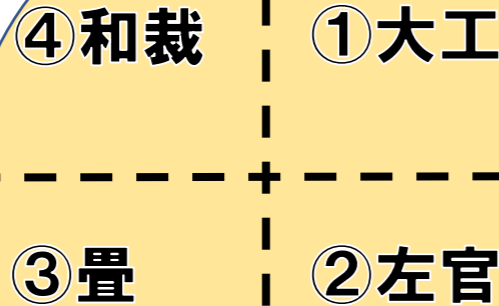

ものづくりの仕事を学ぼう！！

会場：モレラ岐阜(1階)ゴールドプラザ

ものづくり体験教室

無料

ホワイトプラザ

展示エリア

ゴールドゲート東口

受付

⑤
映像放映

実施回数は各教室3回
参加人数は各教室1回4名まで

① 木工のお仕事体験
ミニいす、丸太切り、かんながけ
(岐阜県建築組合連合会)

② 左官のお仕事体験
壁ぬり、伊勢型紙を用いたコテ絵
(岐阜県左官業組合連合会)

③ 畳づくりのお仕事体験
ミニ畳づくり
(岐阜県畳組合)

④ 和裁のお仕事体験
マスクづくり
(日本和裁士会岐阜支部)

参加対象：岐阜県内の小学生、中学生
※小学校1、2年生は保護者の方と一緒にご参加ください。